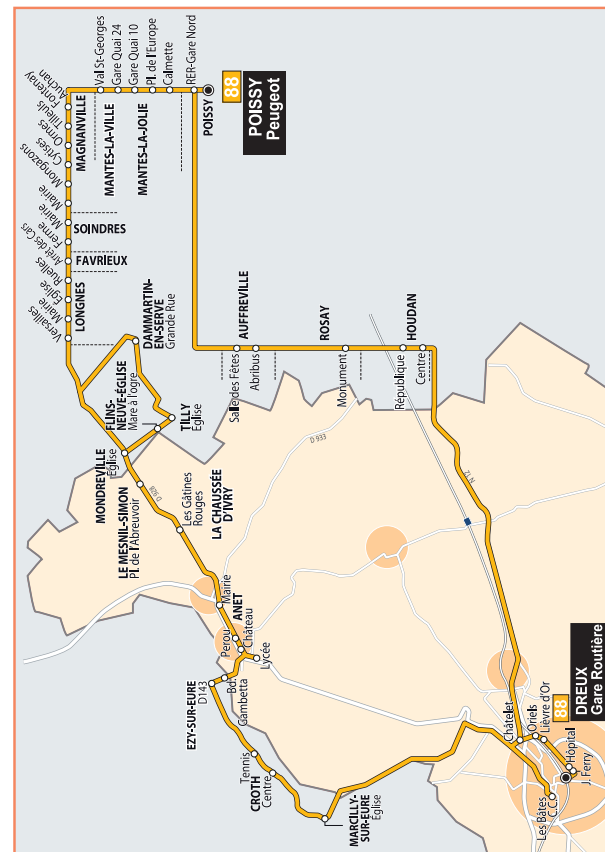

Complément Eure-et-Loir

Ile-de-France zone 5

Avec Transbeauce Bougez autrement...

À chacun son titre

SI VOUS VOYAGEZ DE TEMPS EN TEMPS OPTEZ POUR :

- Le billet simple, en vente à bord des véhicules ou en gare routière.

SI VOUS VOYAGEZ RÉGULIÈREMENT :

- La carte 10 voyages offre 20 % de réduction par rapport au prix d'un billet simple.
- L'abonnement Club A hebdomadaire (40 % de réduction ou mensuel (50 % de réduction) .

Pour bien voyager

- Nous vous conseillons de vous présenter à l'arrêt quelques minutes à l'avance.
- Faites signe au conducteur, il saura que vous l'attendez.
- Préparez votre titre de transport ou votre monnaie.
- Les bagages encombrants et les vélos sont autorisés dans les soutes et restent sous votre responsabilité.

NOTES

- **PS** Circule en période scolaire uniquement - Zone B Académie Orléans-Tours.
- **1** Sens du circuit à Dreux = La Sablonnière - Les Bâtes - ND des Rochelles - Degas - Oriels.
- **2** Changement de car à Mantes La Ville pour les voyageurs à destination de Poissy.
- **3** Ne fonctionne pas pendant la fermeture de Peugeot (dates à confirmer).
- **D** Train direct vers Paris Saint-Lazare. **P** Train semi-direct vers Paris Saint-Lazare.

ATTENTION : - Pour les trajets en Eure-et-Loir se muni d'un titre de transport Transbeauce.

- Nous nous efforçons de respecter ces horaires. Les aléas de la circulation peuvent toutefois retarder votre car.
- Les horaires de train sont donnés à titre indicatif et doivent être vérifiés auprès de la SNCF.

FONCTIONNEMENT DU RÉSEAU :

- du 29 au 31 août 2016 : période de petites vacances scolaires.
- à partir du jeudi 1er septembre 2016 : période scolaire.
- lundi de Pentecôte : circulation comme un jour férié.